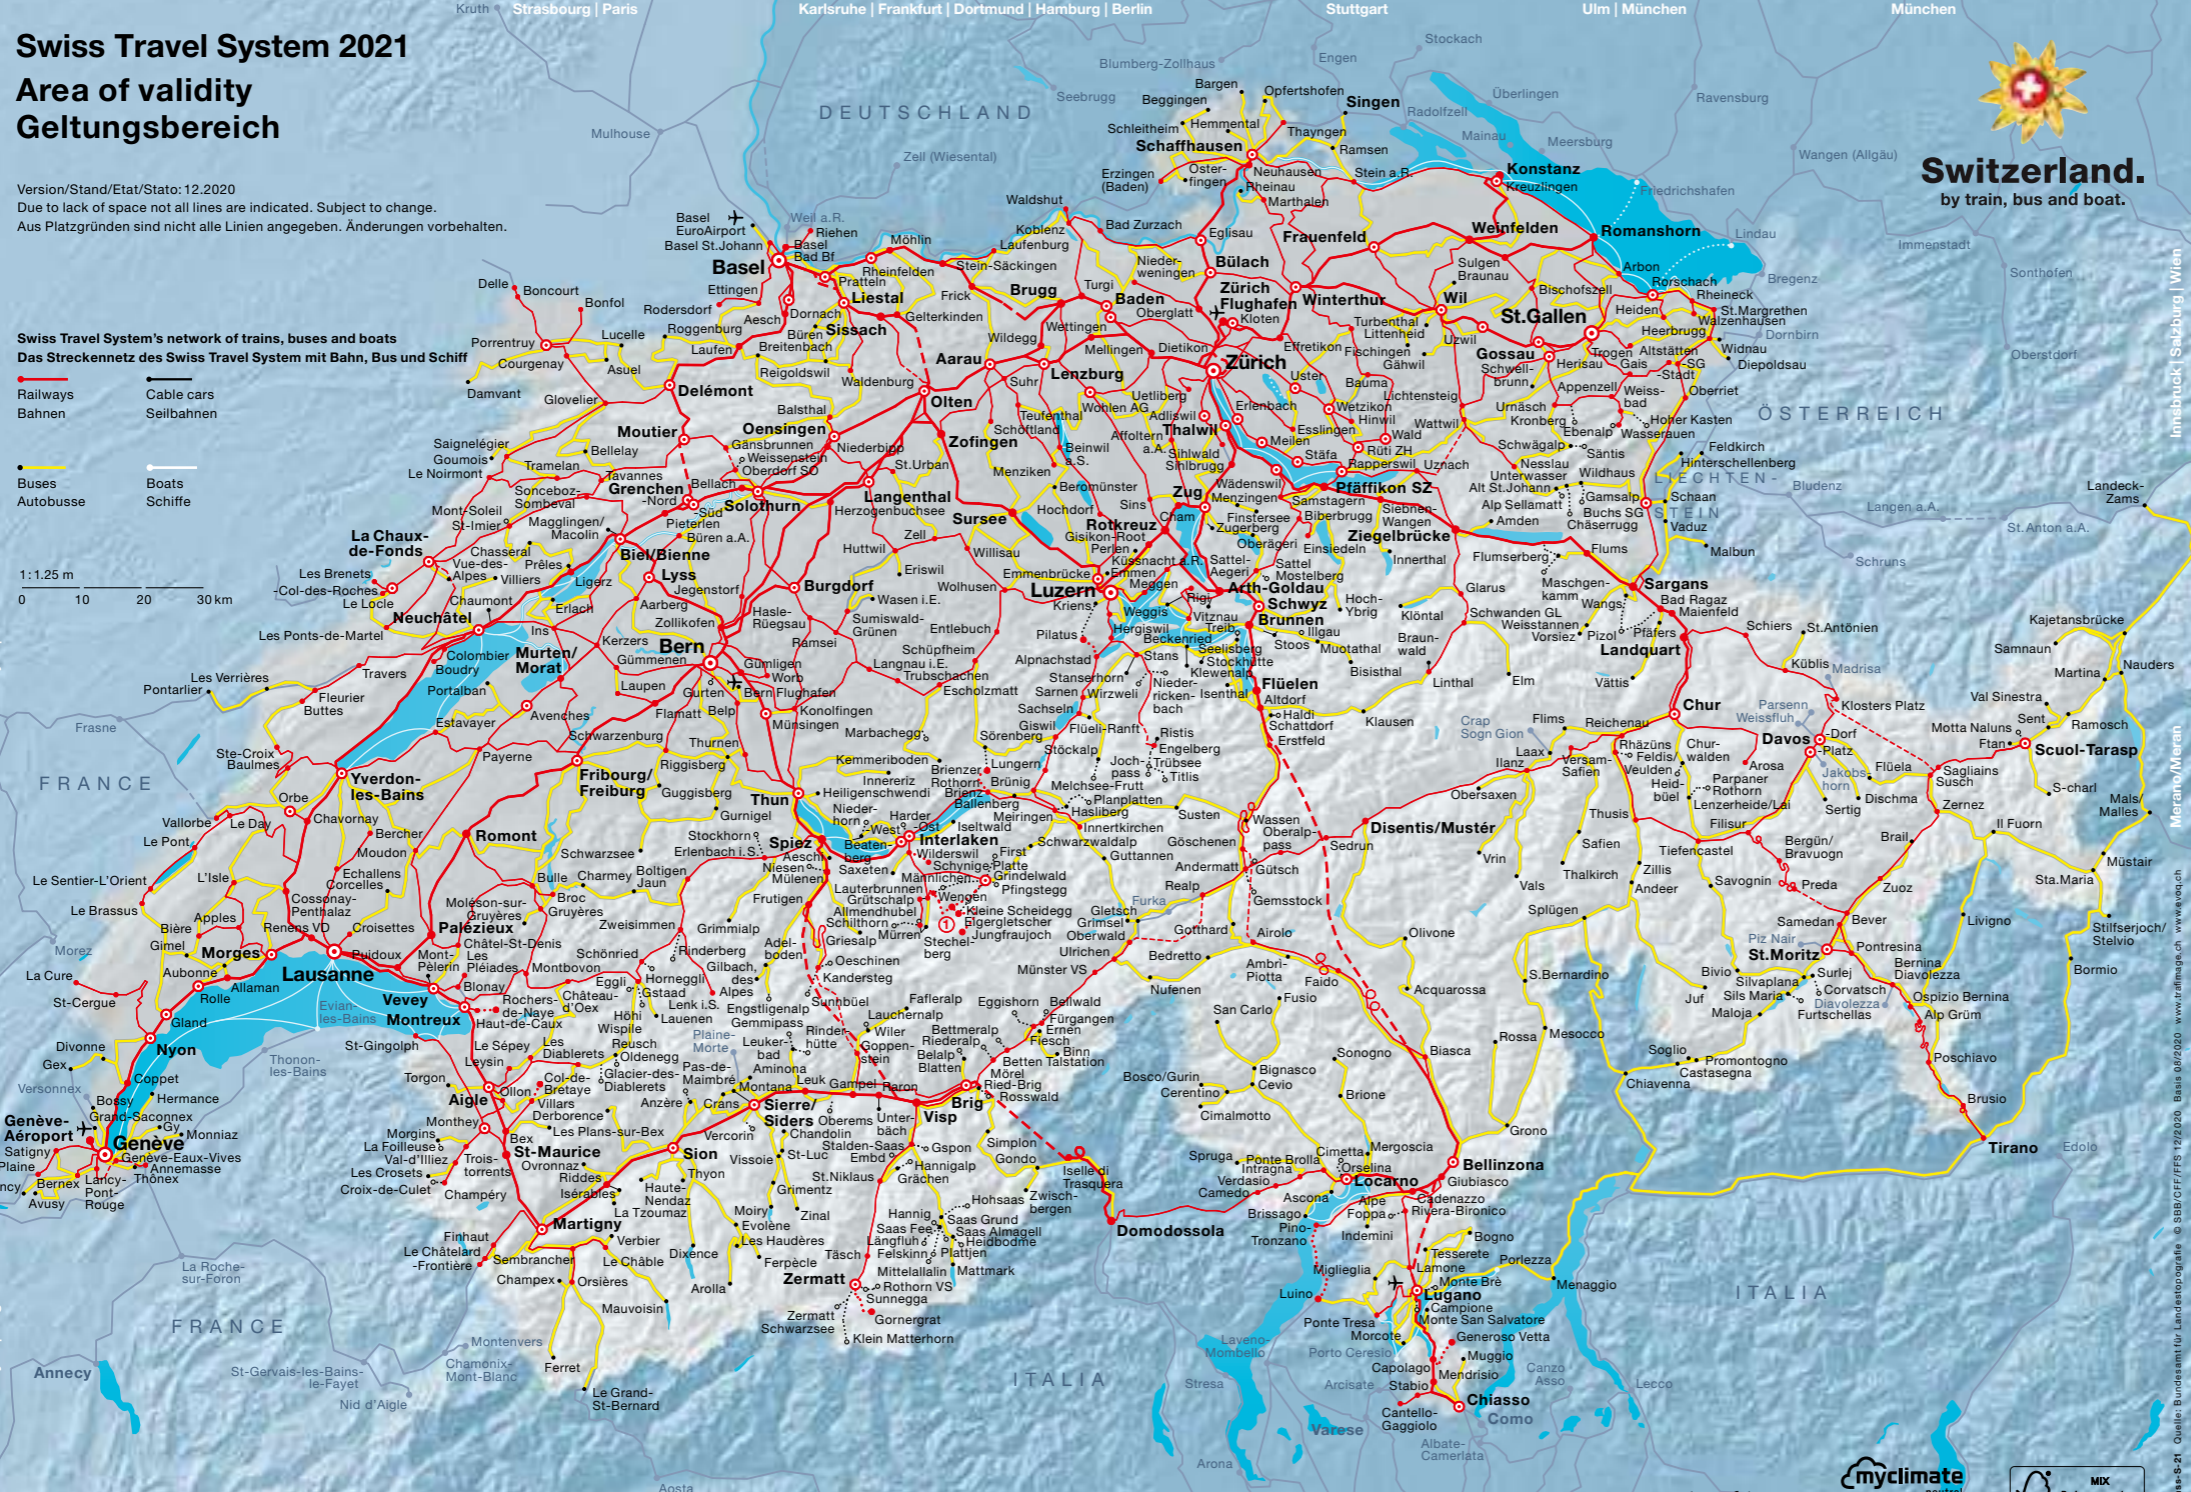

Swiss Travel System 2021

Area of validity Geltungsbereich

Version/Stand/Etat/Stato: 12.2020
Due to lack of space not all lines are indicated. Subject to change.
Aus Platzgründen sind nicht alle Linien angegeben. Änderungen vorbehalten.

Swiss Travel System's network of trains, buses and boats Das Streckennetz des Swiss Travel System mit Bahn, Bus und Schiff

- Railways / Bahnen
- Cable cars / Seilbahnen
- Buses / Autobusse
- Boats / Schiffe

1:1.25 m
0 10 20 30 km

Switzerland.
by train, bus and boat.

Swiss Travel Pass Swiss Travel Pass Youth | Swiss Travel Pass Flex

Also valid for local public transport
Gültig auch auf dem Netz der städtischen Verkehrsbetriebe

A seat reservation and/or supplement is required to travel on some trains/buses/boats such as the Glacier Express, Bernina Express, Gotthard Panorama Express and Palm Express.

Für die Benutzung von einigen Zügen/Bussen/Schiffen, wie z.B. Glacier Express, Bernina Express, Gotthard Panorama Express und Palm Express ist eine Platzreservierung und/oder ein Zuschlag erforderlich.