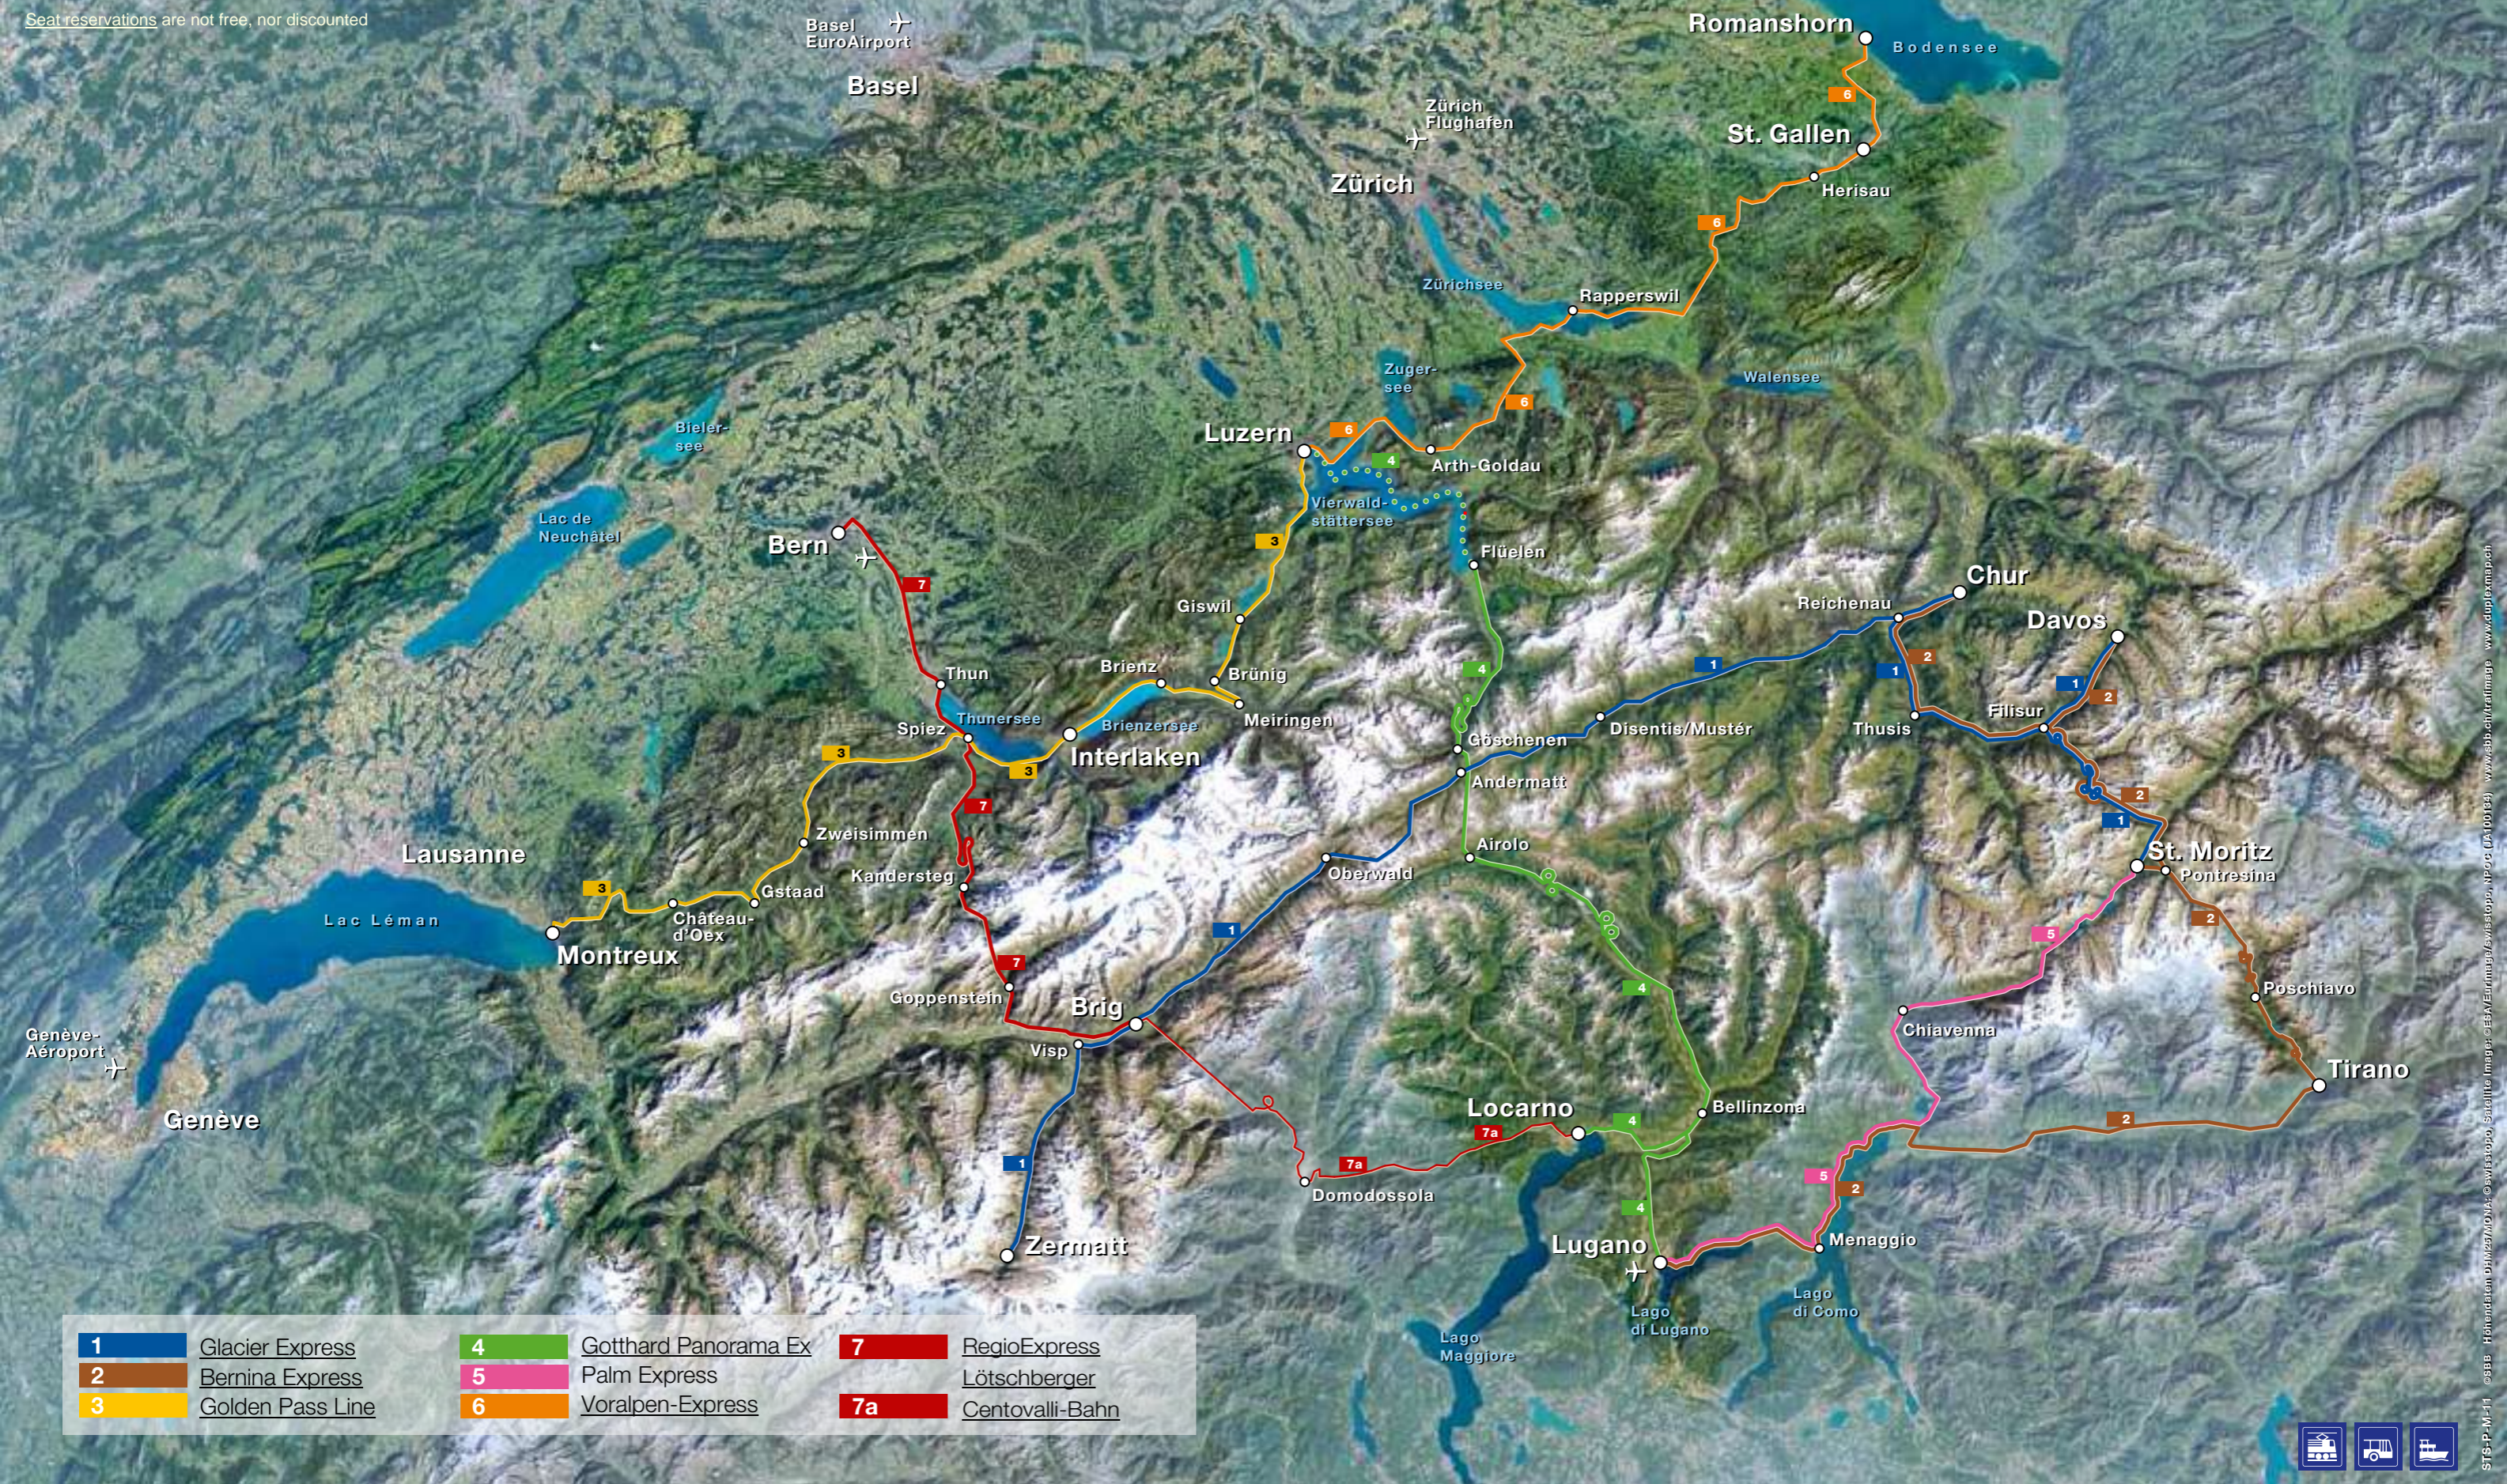

Also valid for local public transport
 Gültig auch auf dem Netz der städtischen Verkehrsbetriebe

A seat reservation and/or supplement is required to travel on some trains/buses/boats such as the Glacier Express, Bernina Express, Gotthard Panorama Express and Palm Express.

Für die Benutzung von einigen Zügen/Bussen/Schiffen, wie z.B. Glacier Express, Bernina Express, Gotthard Panorama Express und Palm Express ist eine Platzreservierung und/oder ein Zuschlag erforderlich.

Panorama routes Switzerland

Swiss Travel Pass: all routes are free of charge
Swiss Travel Pass Flex: all routes are free of charge
Swiss Half Fare Card: all routes 50% discounted
Seat reservations are not free, nor discounted

1	Glacier Express	4	Gotthard Panorama Ex	7	RegioExpress
2	Bernina Express	5	Palm Express		Lötschberger
3	Golden Pass Line	6	Voralpen-Express	7a	Centovalli-Bahn